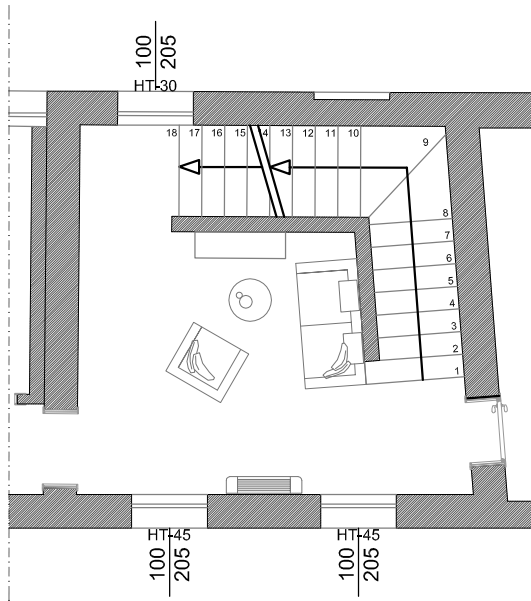

RECEPTION MUSEO - LOTTO 1

Esempio di disposizione arredi

Dimensioni locali

RECEPTION FORESTERIA - LOTTO 2

Esempio di disposizione arredi

Dimensioni locali

CAMERA A DUE LETTI PIANO TERRA - LOTTO 3

Esempio di disposizione arredi

Dimensioni locali

CAMERA A DUE LETTI PIANO PRIMO - LOTTO 4

Esempio di disposizione arredi

Dimensioni locali

Esempio di disposizione arredi

Dimensioni locali

CAMERA A DUE LETTI A CASTELLO PIANO PRIMO - LOTTO 6

Esempio di disposizione arredi

Dimensioni locali

CAMERA AD UN LETTO PIANO SECONDO - LOTTO 7

Esempio di disposizione arredi

Dimensioni locali

BAGNO FORESTERIA (ADATTO PER DISABILI) PIANO TERRA - LOTTO 9

Dimensioni locali

BAGNO FORESTERIA PIANO PRIMO - LOTTO 10

Dimensioni locali

BAGNO FORESTERIA PIANO SECONDO - LOTTO 11

Dimensioni locali