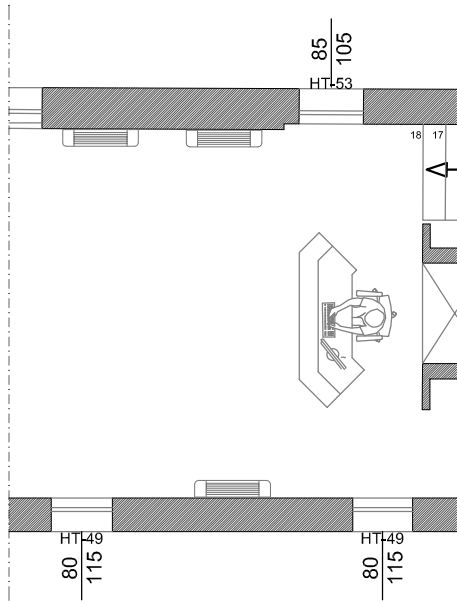

RECEPTION MUSEO - LOTTO 1

Esempio di disposizione arredi

Dimensioni locali

RECEPTION FORESTERIA - LOTTO 2

Esempio di disposizione arredi

Dimensioni locali

CAMERA A DUE LETTI PIANO TERRA - LOTTO 3

Esempio di disposizione arredi

Dimensioni locali

CAMERA A DUE LETTI PIANO PRIMO - LOTTO 4

Esempio di disposizione arredi

Dimensioni locali

Esempio di disposizione arredi

Dimensioni locali

CAMERA A DUE LETTI A CASTELLO PIANO PRIMO - LOTTO 6

Esempio di disposizione arredi

Dimensioni locali

CAMERA AD UN LETTO PIANO SECONDO - LOTTO 7

Esempio di disposizione arredi

Dimensioni locali

BAGNO FORESTERIA (ADATTO PER DISABILI) PIANO TERRA - LOTTO 9

Dimensioni locali

BAGNO FORESTERIA PIANO PRIMO - LOTTO 10

Dimensioni locali

BAGNO FORESTERIA PIANO SECONDO - LOTTO 11

Dimensioni locali