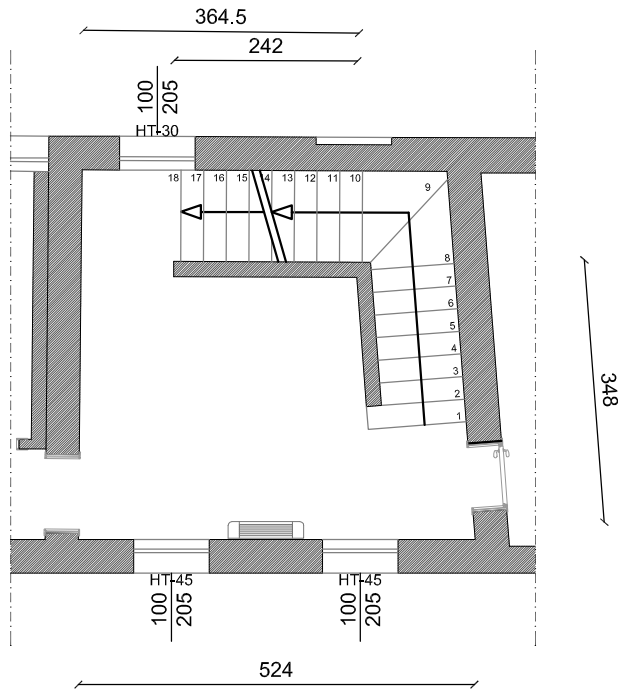

RECEPTION MUSEO - LOTTO 1

Esempio di disposizione arredi

Dimensioni locali

RECEPTION FORESTERIA - LOTTO 2

Esempio di disposizione arredi

Dimensioni locali

CAMERA A DUE LETTI PIANO TERRA - LOTTO 3

Esempio di disposizione arredi

Dimensioni locali

CAMERA A DUE LETTI PIANO PRIMO - LOTTO 4

Esempio di disposizione arredi

Dimensioni locali

Esempio di disposizione arredi

Dimensioni locali

CAMERA A DUE LETTI A CASTELLO PIANO PRIMO - LOTTO 6

Esempio di disposizione arredi

Dimensioni locali

CAMERA AD UN LETTO PIANO SECONDO - LOTTO 7

Esempio di disposizione arredi

Dimensioni locali

BAGNO FORESTERIA (ADATTO PER DISABILI) PIANO TERRA - LOTTO 9

Dimensioni locali

BAGNO FORESTERIA PIANO PRIMO - LOTTO 10

Dimensioni locali

BAGNO FORESTERIA PIANO SECONDO - LOTTO 11

Dimensioni locali