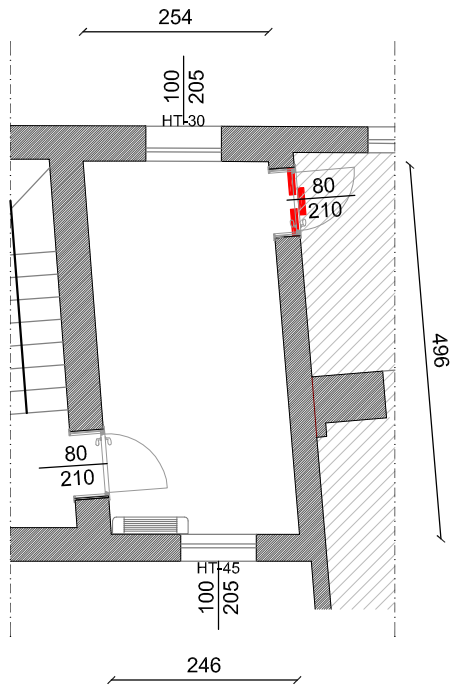

RECEPTION MUSEO - LOTTO 1

Esempio di disposizione arredi

Dimensioni locali

RECEPTION FORESTERIA - LOTTO 2

Esempio di disposizione arredi

Dimensioni locali

CAMERA A DUE LETTI PIANO TERRA - LOTTO 3

Esempio di disposizione arredi

Dimensioni locali

CAMERA A DUE LETTI PIANO PRIMO - LOTTO 4

Esempio di disposizione arredi

Dimensioni locali

Esempio di disposizione arredi

Dimensioni locali

CAMERA A DUE LETTI A CASTELLO PIANO PRIMO - LOTTO 6

Esempio di disposizione arredi

Dimensioni locali

CAMERA AD UN LETTO PIANO SECONDO - LOTTO 7

Esempio di disposizione arredi

Dimensioni locali

BAGNO FORESTERIA (ADATTO PER DISABILI) PIANO TERRA - LOTTO 9

Dimensioni locali

BAGNO FORESTERIA PIANO PRIMO - LOTTO 10

Dimensioni locali

BAGNO FORESTERIA PIANO SECONDO - LOTTO 11

Dimensioni locali