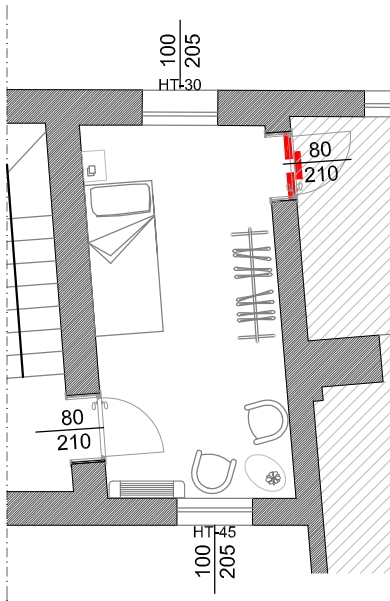

RECEPTION MUSEO - LOTTO 1

Esempio di disposizione arredi

Dimensioni locali

RECEPTION FORESTERIA - LOTTO 2

Esempio di disposizione arredi

Dimensioni locali

CAMERA A DUE LETTI PIANO TERRA - LOTTO 3

Esempio di disposizione arredi

Dimensioni locali

CAMERA A DUE LETTI PIANO PRIMO - LOTTO 4

Esempio di disposizione arredi

Dimensioni locali

Esempio di disposizione arredi

Dimensioni locali

CAMERA A DUE LETTI A CASTELLO PIANO PRIMO - LOTTO 6

Esempio di disposizione arredi

Dimensioni locali

CAMERA AD UN LETTO PIANO SECONDO - LOTTO 7

Esempio di disposizione arredi

Dimensioni locali

BAGNO FORESTERIA (ADATTO PER DISABILI) PIANO TERRA - LOTTO 9

Dimensioni locali

BAGNO FORESTERIA PIANO PRIMO - LOTTO 10

Dimensioni locali

BAGNO FORESTERIA PIANO SECONDO - LOTTO 11

Dimensioni locali