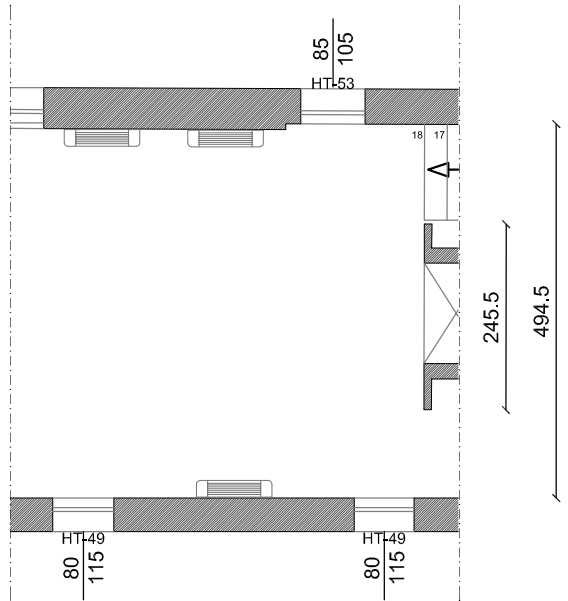

RECEPTION MUSEO - LOTTO 1

Esempio di disposizione arredi

Dimensioni locali

RECEPTION FORESTERIA - LOTTO 2

Esempio di disposizione arredi

Dimensioni locali

CAMERA A DUE LETTI PIANO TERRA - LOTTO 3

Esempio di disposizione arredi

Dimensioni locali

CAMERA A DUE LETTI PIANO PRIMO - LOTTO 4

Esempio di disposizione arredi

Dimensioni locali

Esempio di disposizione arredi

Dimensioni locali

CAMERA A DUE LETTI A CASTELLO PIANO PRIMO - LOTTO 6

Esempio di disposizione arredi

Dimensioni locali

CAMERA AD UN LETTO PIANO SECONDO - LOTTO 7

Esempio di disposizione arredi

Dimensioni locali

BAGNO FORESTERIA (ADATTO PER DISABILI) PIANO TERRA - LOTTO 9

Dimensioni locali

BAGNO FORESTERIA PIANO PRIMO - LOTTO 10

Dimensioni locali

BAGNO FORESTERIA PIANO SECONDO - LOTTO 11

Dimensioni locali