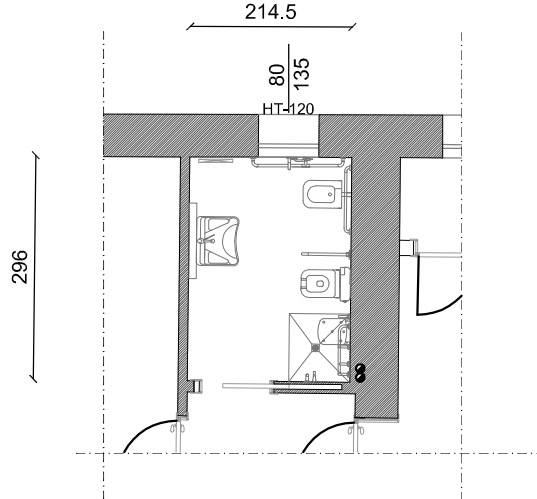

RECEPTION MUSEO - LOTTO 1

Esempio di disposizione arredi

Dimensioni locali

RECEPTION FORESTERIA - LOTTO 2

Esempio di disposizione arredi

Dimensioni locali

CAMERA A DUE LETTI PIANO TERRA - LOTTO 3

Esempio di disposizione arredi

Dimensioni locali

CAMERA A DUE LETTI PIANO PRIMO - LOTTO 4

Esempio di disposizione arredi

Dimensioni locali

Esempio di disposizione arredi

Dimensioni locali

CAMERA A DUE LETTI A CASTELLO PIANO PRIMO - LOTTO 6

Esempio di disposizione arredi

Dimensioni locali

CAMERA AD UN LETTO PIANO SECONDO - LOTTO 7

Esempio di disposizione arredi

Dimensioni locali

BAGNO FORESTERIA (ADATTO PER DISABILI) PIANO TERRA - LOTTO 9

Dimensioni locali

BAGNO FORESTERIA PIANO PRIMO - LOTTO 10

Dimensioni locali

BAGNO FORESTERIA PIANO SECONDO - LOTTO 11

Dimensioni locali