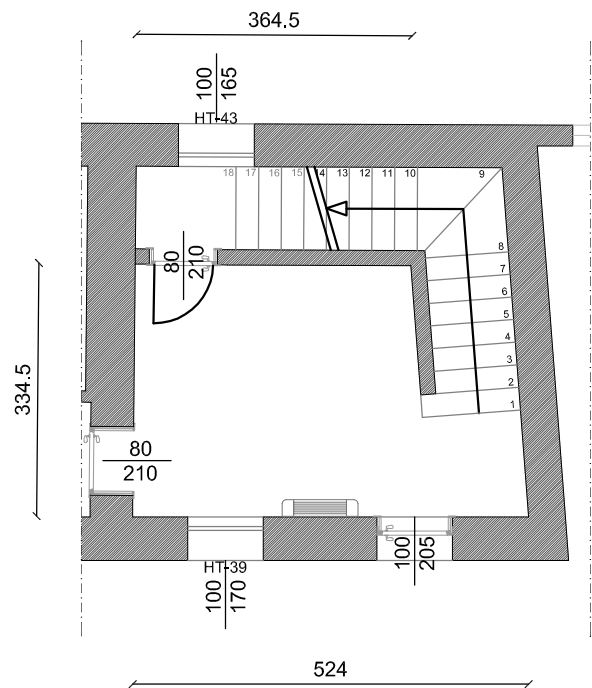

RECEPTION MUSEO - LOTTO 1

Esempio di disposizione arredi

Dimensioni locali

RECEPTION FORESTERIA - LOTTO 2

Esempio di disposizione arredi

Dimensioni locali

CAMERA A DUE LETTI PIANO TERRA - LOTTO 3

Esempio di disposizione arredi

Dimensioni locali

CAMERA A DUE LETTI PIANO PRIMO - LOTTO 4

Esempio di disposizione arredi

Dimensioni locali

Esempio di disposizione arredi

Dimensioni locali

CAMERA A DUE LETTI A CASTELLO PIANO PRIMO - LOTTO 6

Esempio di disposizione arredi

Dimensioni locali

CAMERA AD UN LETTO PIANO SECONDO - LOTTO 7

Esempio di disposizione arredi

Dimensioni locali

BAGNO FORESTERIA (ADATTO PER DISABILI) PIANO TERRA - LOTTO 9

Dimensioni locali

BAGNO FORESTERIA PIANO PRIMO - LOTTO 10

Dimensioni locali

BAGNO FORESTERIA PIANO SECONDO - LOTTO 11

Dimensioni locali